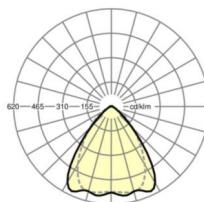

параметры

номер заказа	19532024020
код EAN	4020863433445
номер таможенного тарифа	94051190
Знак прохождения контроля	IP 64, класс защиты I, ENEC10 VDE, F, D, HACCP DIN10500/Food/IFS-пригодность для применения/BRC, Indoor, CE
Степень ударопрочности IK	IK03 (-20°C bis 35°C)
Температура окружения	ta -20°C в 35°C
Гарантийный срок	5 лет
Государственные программы поддержки	BEG - государственные субсидии для энергосберегающих зданий (действительна только для Германии)

электротехника

Балласт	Электронный драйвер (1 штука)
Мощность системы	36W
сетевое напряжение	230V/50Hz
автоматический предохранитель (пусковой ток)	17 штук/B10, 28 штук/B16, 29 штук/C10, 48 штук/C16
класс энергосбережения/Источник света	C

Оптика

Оснастка	LED, цветопередача/оттенок света CRI ≥ 80 / 4000K
Допуск для координаты цветности (MacAdam)	3SDCM
Номинальный световой поток	6850lm
Срок службы LED	50000h L80/B10 (Tq 35°C), 70000h L80/B50 (Tq 35°C), 100000h L80/B50 (Tq 30°C)
светоотдача светильников	192lm/W
Угол излучения	80° (C0) / 75° (C90)
UGR поп./вдоль	18.5 / 19.1

DEEP-LINK

<https://www.regiolux.de/ru/article/19532024020>

Ссылка	LED 7000lm 840
ηLB	100 %
Φ ↓/↑	98 % / 2 %
UGR поп./вдоль	18.5 / 19.1