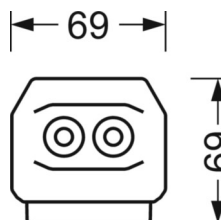

прибородержатель IP 64 - Central.Line.Optic - прямой свет, узко- и широконаправленный - без видимых стыков

Ламподержатель из оцинкованного стального профиля; слой цинка в сочетании с лаком на полиэфирной смоле хорошо защищает от коррозии; крепление без инструментов, с помощью встроенных нажимных затворов, защита от кражи. Встроенные пластиковые торцы с уплотнительными краями и одно замкнутое уплотнение вокруг, для несущей шины классов защиты до IP64. Цвет корпуса белый стандартный для электротехники RAL 9016; Прямой узко и широко направленный свет, распространяющийся через линзу «Central.Line.Optic HP» из пластика ПММА. Линзовая оптика делает сборку и установку предельно удобными, плоскость легко чистится. Линзы плотно расположены в один ряд: световые точки сливаются в одну линию, создавая целостный вид. Подключение к электросети через штатную 3-полюсную штекерную деталь для быстрой сборки, со свободным выбором фаз. Встроенный механизм для правильной сборки для быстрого контакта. Сменные блоки, позволяющие легко модернизировать освещение, существенно продлевают срок службы всей осветительной установки.

параметры

номер заказа	19532024020
код EAN	4020863433445
номер таможенного тарифа	94051190
Знак прохождения контроля	IP 64, класс защиты I, ENEC10 VDE, F, D, HACCP DIN10500/Food/IFS-пригодность для применения/BRC, Indoor, CE
Степень ударопрочности IK	IK03 (-20°C bis 35°C)
Температура окружения	ta -20°C в 35°C
Гарантийный срок	5 лет
Государственные программы поддержки	BEG - государственные субсидии для энергосберегающих зданий (действительна только для Германии)

электротехника